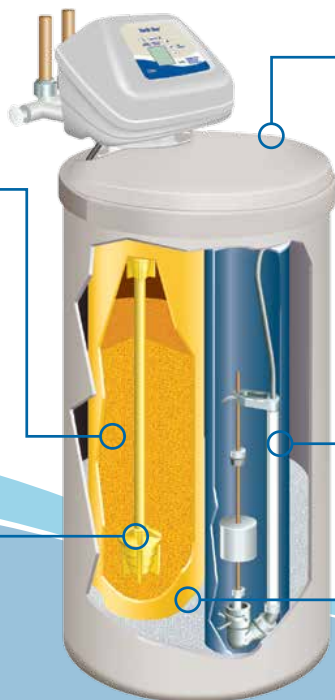

Enkele afvoer

Om een conventionele ontharder tegen overstromen te beveiligen moet, naast de ontharder, de zoutbak op een lager geplaatst riool worden aangesloten. Doordat een Northstar voorzien is van een droge zoutvoorraad is dat hierbij niet nodig. De machine kan dus zonder problemen onder rioolniveau (bijv. in een kelder) geplaatst worden.

Waterontharders NSC 11, 14 & 17

Een degelijk compact ontwerp, voorzien van de laatste stand der techniek.

Met voldoende capaciteit voor huishoudens van 1 tot 6 personen.

Waterontharders NSC 25 & 40

De machine voor hogere waterverbruiken.
Voor de professionele gebruiker.

TECHNISCHE GEGEVENS	NSC9ED	NSC11ED	NSC14ED	NSC17ED	NSC25ED	NSC40UD
hars inhoud (liter)	9,9	11	14	17	20	30
normaal debiet (m3/h)	1,9	1,9	1,9	2,0	2,0	2,8
verbinding	1"	1"	1"	1"	1"	5/4"
waterdruk (min-max)	1,4 - 8,6 bar					
elektrische aansluiting	230 - 24 V					
max. temp. (C)	49	49	49	49	49	49
gewicht (kg)	20	18	24	29	39	49
hoogte (cm)	53	65	82	106	124	129
diepte (cm)	48	48	48	48		
breedte (cm)	30	30	30	30		
diameter (cm)					46	46
inhoud zouttank (kg)	18	35	50	70	105	100
besturingsklep	3/4"	3/4"	3/4"	3/4"	3/4"	1"